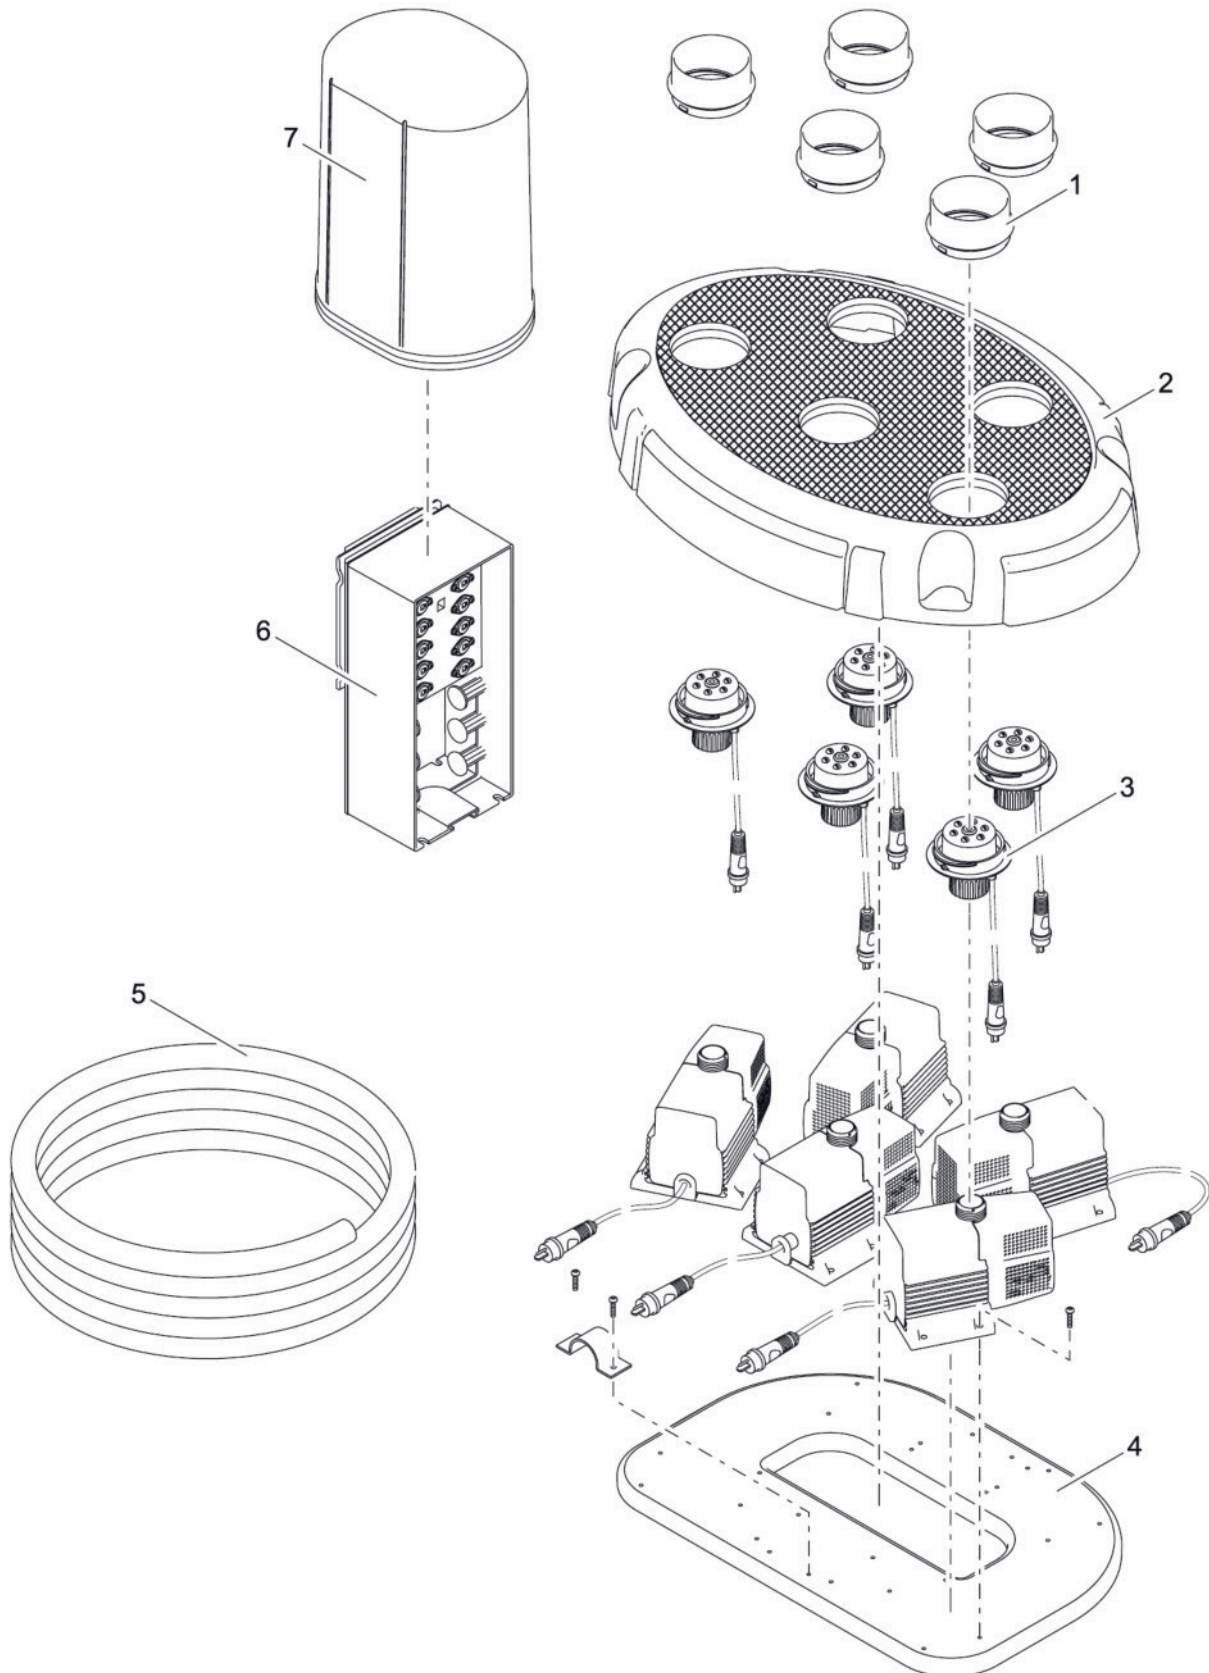

Artikelnr. Item no.	Produkt Product
50187	Water Quintet
50257	GB Water Quintet