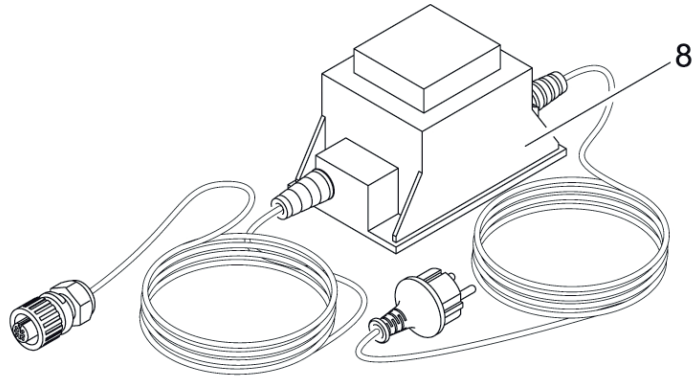

Pos. Pos.	Artikelnr. Produkt Item no. Product	VE PU	Artikelnr. Ersatzteil Item no. Spare part	Ersatzteil	Spare part
1	50187	1	11878	Düsen Schutz	Nozzle protector
2		1	11959	BG Abdeckung Water Quintet	ASM top cover Water Quintet
3		1	11943	BG LED Düse Water Trio / Quintet	ASM LED nozzle Water Trio / Quintet
4		1	11884	Grundplatte Water Trio / Quintet	Base plate Water Trio / Quintet
5		1	12475	BG Kabelschutz Water Quintet	ASM cable protection Water Quintet
6		1	11994	BG Steuerung Quintet programmiert	ASM controller Quintet programmed
7		1	33371	Haube FM-Master	Cover FM-Master
8		1	35807	Ersatz Trafo AquaMax 12 V	Spare part transformer AquaMax 12 V
9		1	20284	Erdspeiß	Spike
10		1	11993	BG Verlängerung Water Trio / Quintet	ASM extension Water Trio / Quintet
11		1	11282	2 Kanal Funkfernbedienung	2 channel remote control
12		1	11978	BG Pumpe Easy EC	ASM pump Easy EC
13		1	46660	Ersatzrotor Easy EC	Spare rotor Easy EC
14		1	12474	BG Lagerplatte mit Dichtung Trio/Quintet	ASM bearing plate w. gasket Trio/Quintet
15		1	11909	Filtergehäuse Easy EC	Filter housing Easy EC
1	50257	1	11878	Düsen Schutz	Nozzle protector
2		1	11959	BG Abdeckung Water Quintet	ASM top cover Water Quintet
3		1	11943	BG LED Düse Water Trio / Quintet	ASM LED nozzle Water Trio / Quintet
4		1	11884	Grundplatte Water Trio / Quintet	Base plate Water Trio / Quintet
5		1	12475	BG Kabelschutz Water Quintet	ASM cable protection Water Quintet
6		1	11994	BG Steuerung Quintet programmiert	ASM controller Quintet programmed
7		1	33371	Haube FM-Master	Cover FM-Master
8		1	35807	Ersatz Trafo AquaMax 12 V	Spare part transformer AquaMax 12 V
9		1	20284	Erdspeiß	Spike
10		1	11993	BG Verlängerung Water Trio / Quintet	ASM extension Water Trio / Quintet
11		1	11282	2 Kanal Funkfernbedienung	2 channel remote control
12		1	11978	BG Pumpe Easy EC	ASM pump Easy EC
13		1	46660	Ersatzrotor Easy EC	Spare rotor Easy EC
14		1	12474	BG Lagerplatte mit Dichtung Trio/Quintet	ASM bearing plate w. gasket Trio/Quintet
15		1	11909	Filtergehäuse Easy EC	Filter housing Easy EC