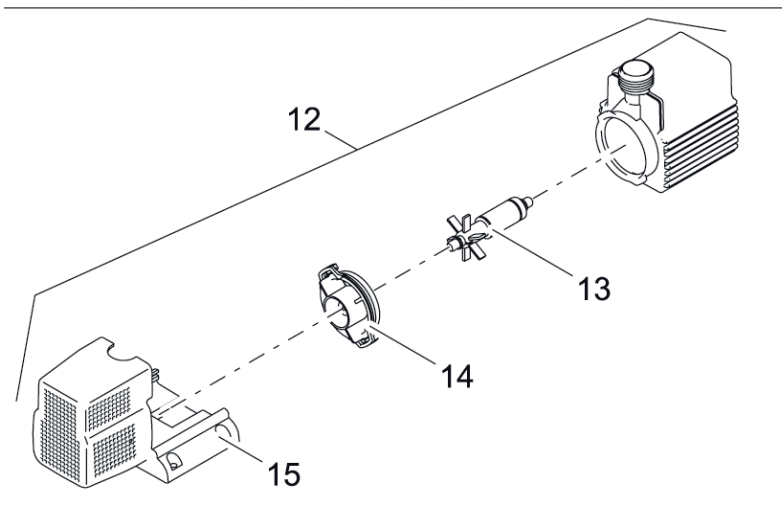

Pos. Pos.	Artikelnr. Produkt Item no. Product	VE PU	Artikelnr. Ersatzteil Item no. Spare part	Ersatzteil	Spare part
1	50187	1	11878	Düsen Schutz	Nozzle protector
2		1	11959	BG Abdeckung Water Quintet	ASM top cover Water Quintet
3		1	11943	BG LED Düse Water Trio / Quintet	ASM LED nozzle Water Trio / Quintet
4		1	11884	Grundplatte Water Trio / Quintet	Base plate Water Trio / Quintet
5		1	12475	BG Kabelschutz Water Quintet	ASM cable protection Water Quintet
6		1	11994	BG Steuerung Quintet programmiert	ASM controller Quintet programmed
7		1	33371	Haube FM-Master	Cover FM-Master
8		1	35807	Ersatz Trafo AquaMax 12 V	Spare part transformer AquaMax 12 V
9		1	20284	Erdspeiß	Spike
10		1	11993	BG Verlängerung Water Trio / Quintet	ASM extension Water Trio / Quintet
11		1	11282	2 Kanal Funkfernbedienung	2 channel remote control
12		1	11978	BG Pumpe Easy EC	ASM pump Easy EC
13		1	46660	Ersatzrotor Easy EC	Spare rotor Easy EC
14		1	12474	BG Lagerplatte mit Dichtung Trio/Quintet	ASM bearing plate w. gasket Trio/Quintet
15		1	11909	Filtergehäuse Easy EC	Filter housing Easy EC
1	50257	1	11878	Düsen Schutz	Nozzle protector
2		1	11959	BG Abdeckung Water Quintet	ASM top cover Water Quintet
3		1	11943	BG LED Düse Water Trio / Quintet	ASM LED nozzle Water Trio / Quintet
4		1	11884	Grundplatte Water Trio / Quintet	Base plate Water Trio / Quintet
5		1	12475	BG Kabelschutz Water Quintet	ASM cable protection Water Quintet
6		1	11994	BG Steuerung Quintet programmiert	ASM controller Quintet programmed
7		1	33371	Haube FM-Master	Cover FM-Master
8		1	35807	Ersatz Trafo AquaMax 12 V	Spare part transformer AquaMax 12 V
9		1	20284	Erdspeiß	Spike
10		1	11993	BG Verlängerung Water Trio / Quintet	ASM extension Water Trio / Quintet
11		1	11282	2 Kanal Funkfernbedienung	2 channel remote control
12		1	11978	BG Pumpe Easy EC	ASM pump Easy EC
13		1	46660	Ersatzrotor Easy EC	Spare rotor Easy EC
14		1	12474	BG Lagerplatte mit Dichtung Trio/Quintet	ASM bearing plate w. gasket Trio/Quintet
15		1	11909	Filtergehäuse Easy EC	Filter housing Easy EC