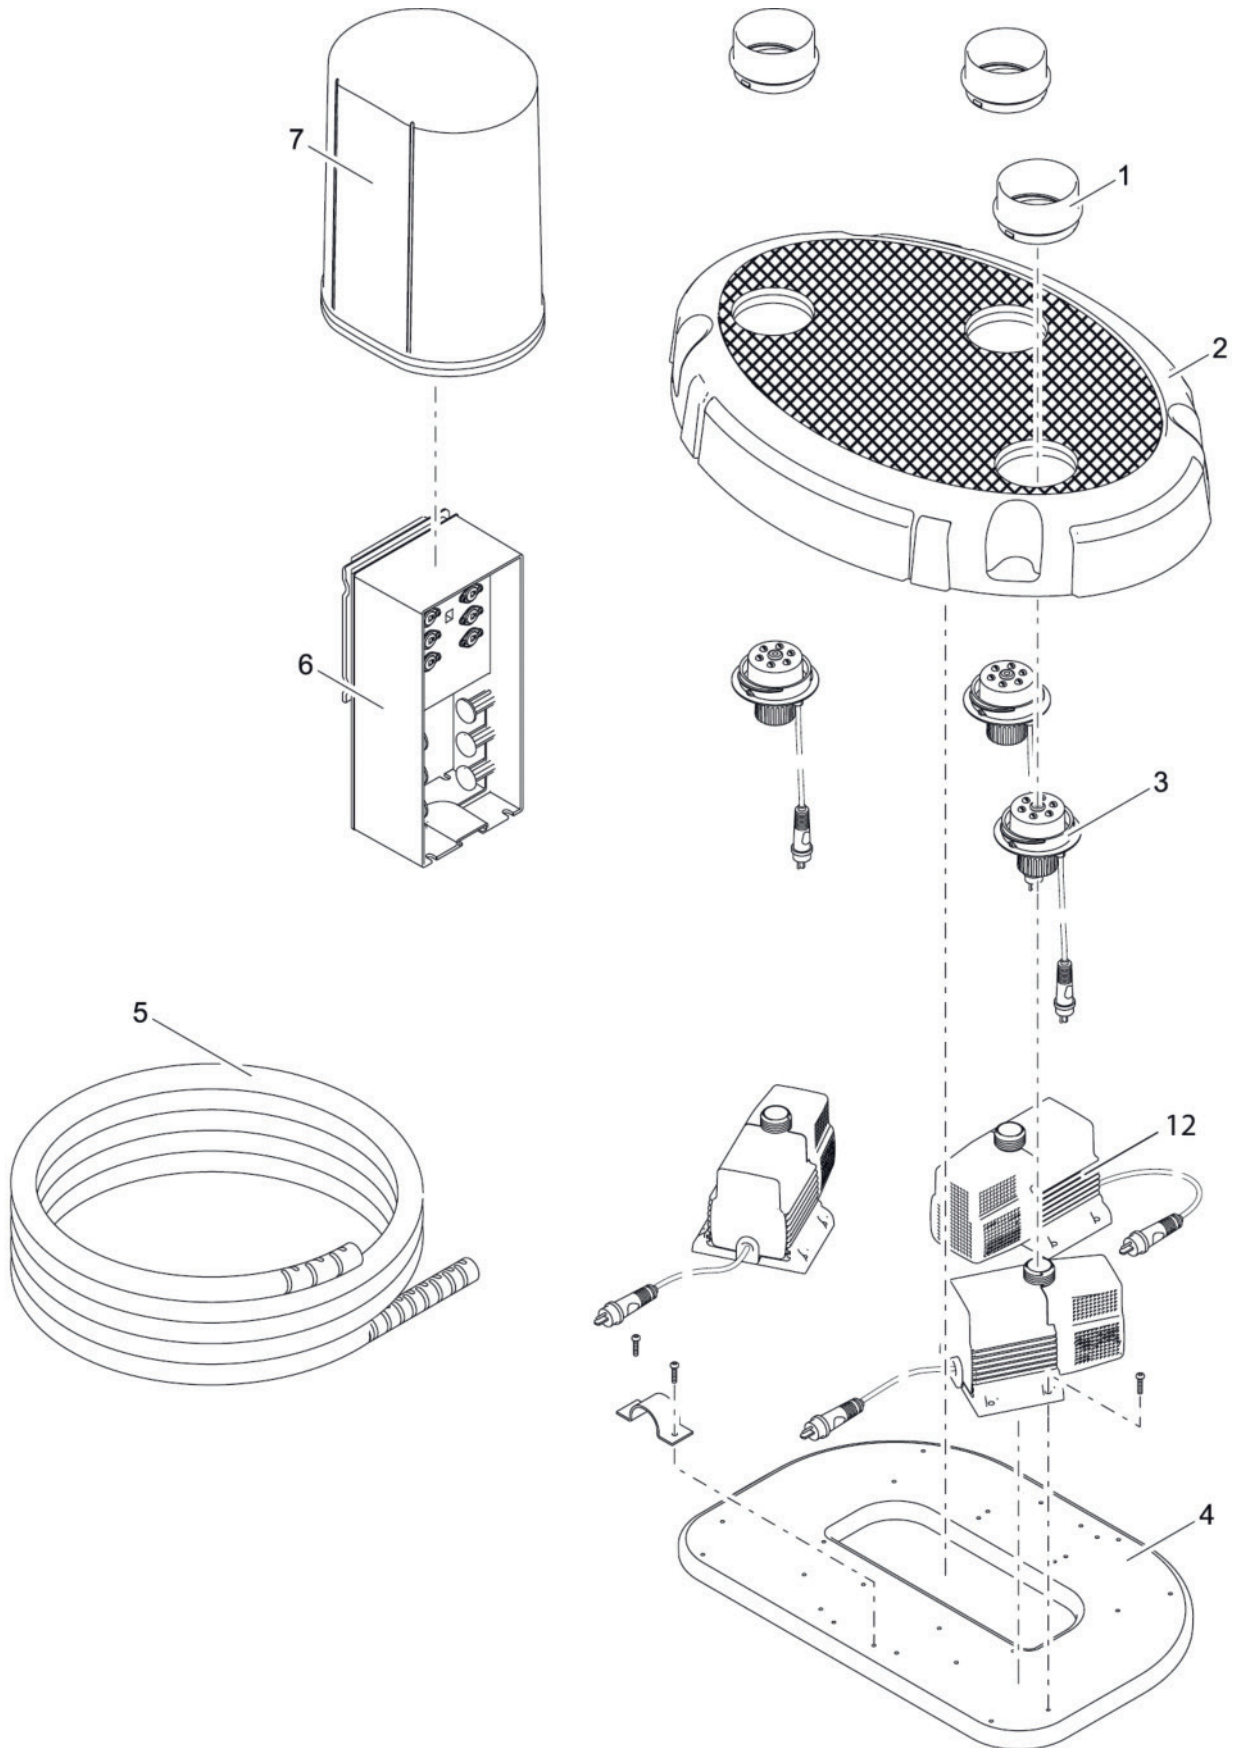

Artikelnr.   **Produkt**
Item no.   Product
50240   Water Trio