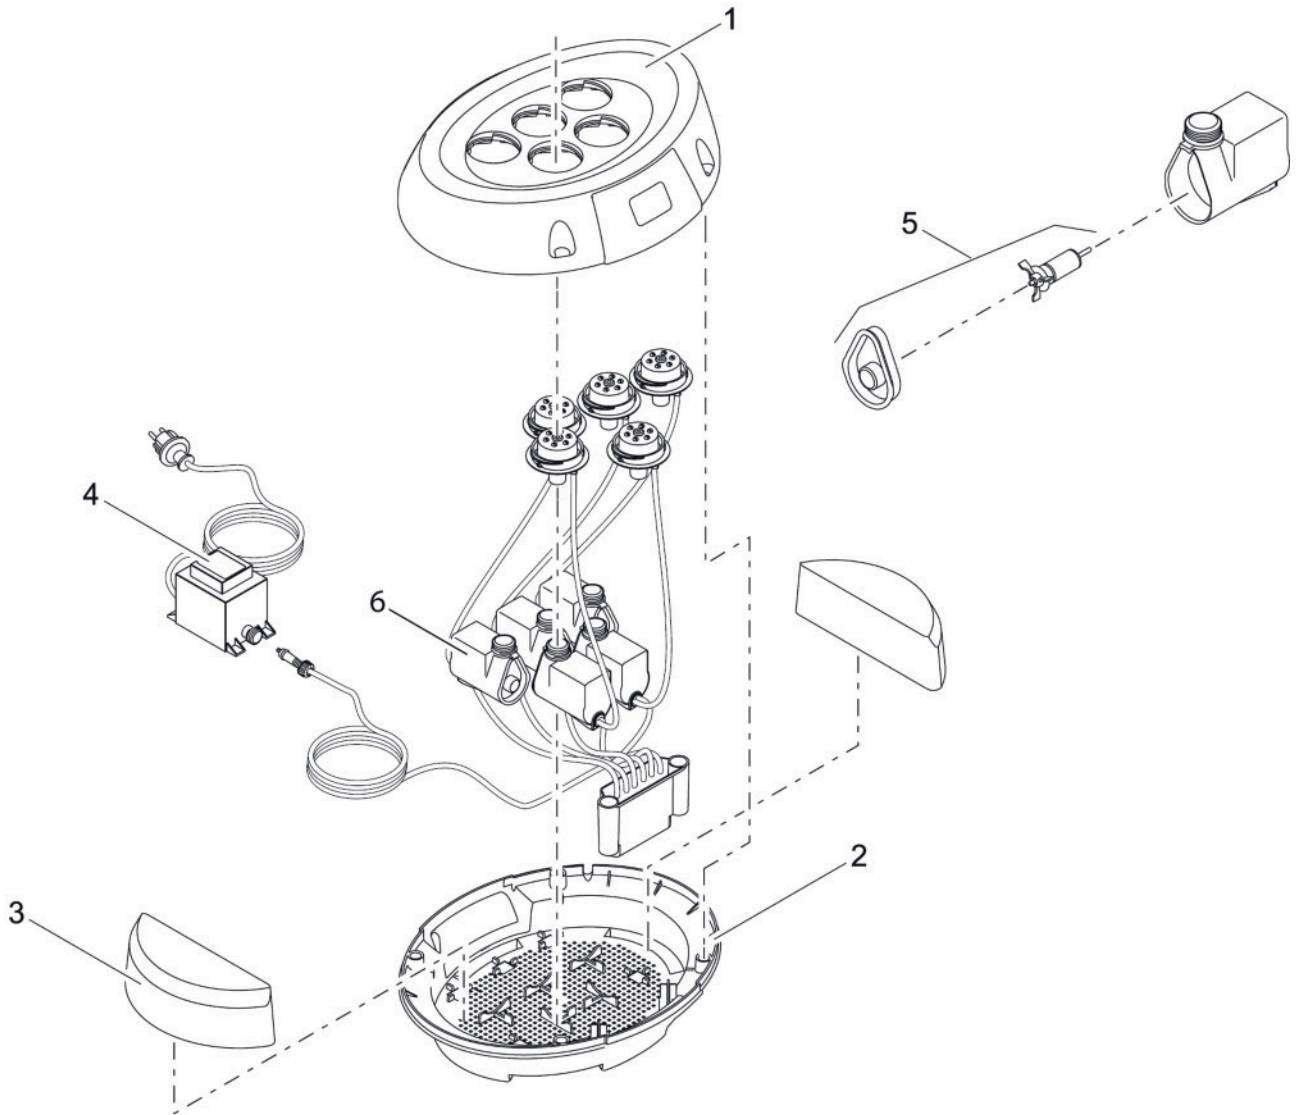

Artikelnr. Produkt
Item no. Product
50214 Water Starlet

Pos. Pos.	Artikelnr. Produkt Item no. Product	VE PU	Artikelnr. Ersatzteil Item no. Spare part	Ersatzteil	Spare part
1	50214	1	11834	Ersatz Gehäuse-OT Water Starlet m. Embl.	Spare housing Water Starlet incl sticker
2		1	11835	Gehäuse Unterteil Water Starlet	Housing bottom part Water Starlet
3		1	12293	Schwimmkörper Water Starlet	Float Water Starlet
4		1	12126	Trafo DE-45-12W 1 Ausgang	Transformer DE-45-12W with 1 outlet
5		1	12346	BG Ersatzrotor Water Starlet kpl.	ASM spare part rotor Water Starlet cpl.
6		1	12347	BG LED Pumpe Reparaturset Water Starlet	ASM LED pump repair kit Water Starlet