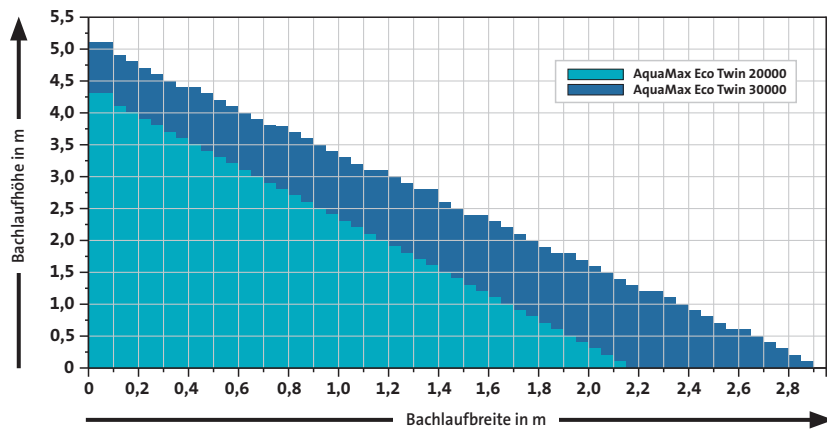

AquaMax Eco Twin (PRO)

Siehe Seite 68