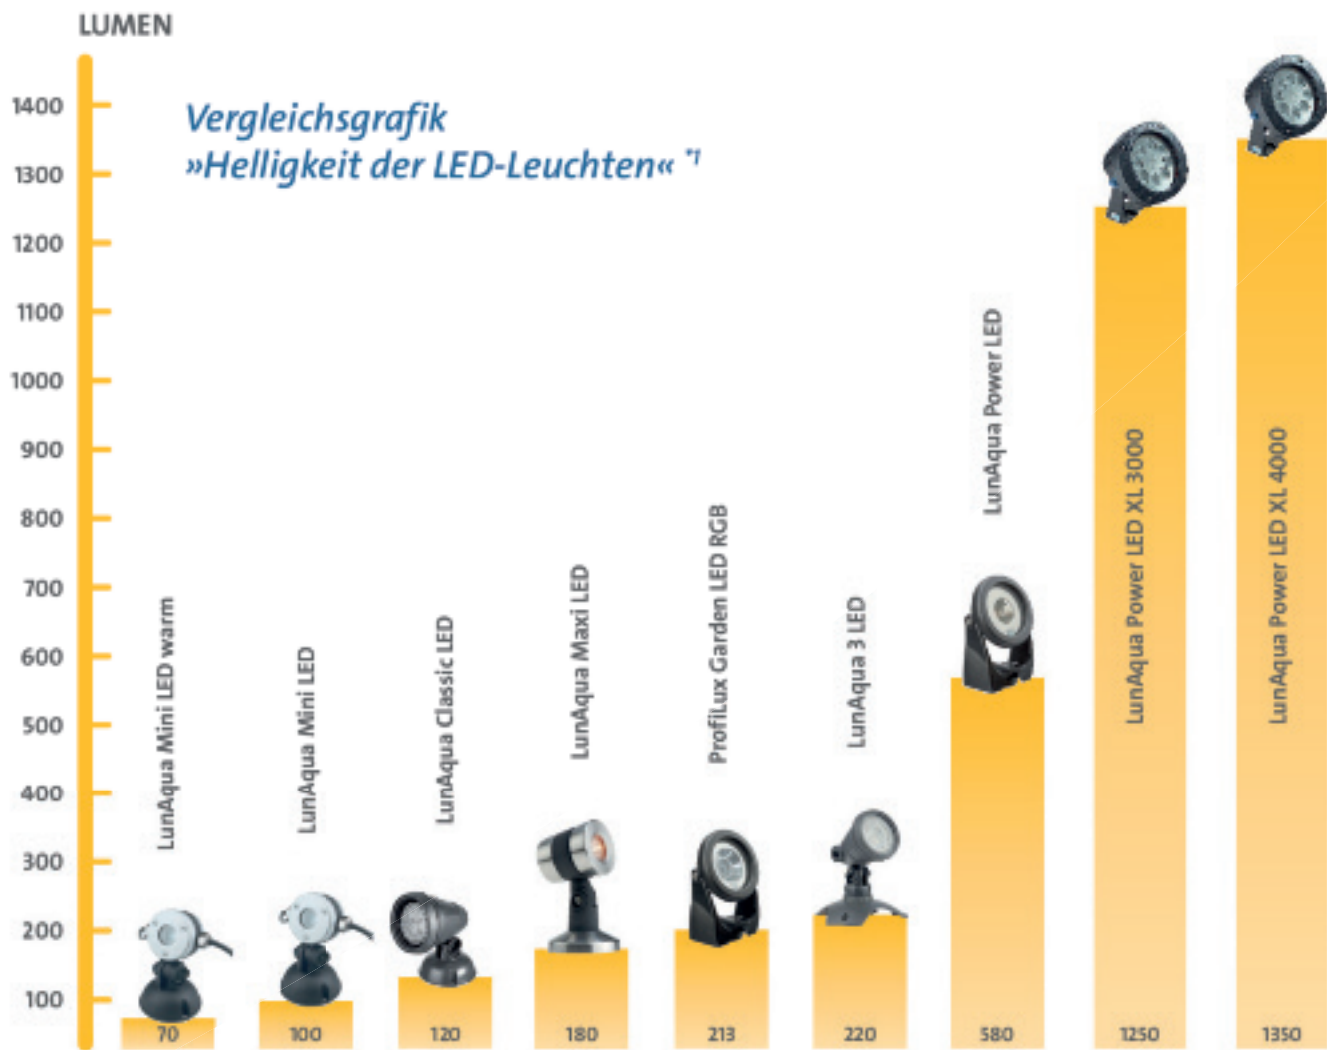

Aus diesem Grund sehen Sie hier alle Modelle in einer Fotoserie. Das Besondere an diesen Abbildungen: Um den Lichteffect der unterschiedlichen Scheinwerfer beurteilen zu können, ist jeder von ihnen in einer identischen Perspektive dargestellt – mit jeweils 70 cm Abstand zur Wand. Vergleichen Sie, wählen Sie aus und gestalten Sie anschließend Ihren Teich zu einem magisch leuchtenden Ruhepol.

Extras

Watt ist nicht gleich Leistung

Die meisten haben aus Erfahrung eine Vorstellung von der Leuchtkraft einer klassischen 25-W-Glühlampe. Bei den neuen sparsamen LED-Leuchten fehlt dieser Bezug zwischen Leistungsaufnahme und Helligkeit. Zum Vergleich der Helligkeit unterschiedlicher Leuchten ist daher der Lichtstrom (in »Lumen« angegeben) eine wichtige Orientierungsgröße. Als Beispiel: Die Leuchtkraft unserer Leuchte LunAqua Power LED entspricht mit 580 Lumen in etwa einer 50-Watt-Glühlampe. Dabei benötigt sie für diese Leuchtkraft lediglich 5,8 Watt. Weitere Leuchten siehe Vergleichsgrafik rechts ➡

LunAqua 3
warmweiß

LunAqua 2
warmweiß

LunAqua 10 Halogen (28 W)
warmweiß

LunAqua Power LED W
warmweiß

LunAqua Power LED XL
warmweiß

¹⁾ Weitere Hinweise zur Energieeffizienzklassen auf S. 301

BACHLAUFDIAGRAMME