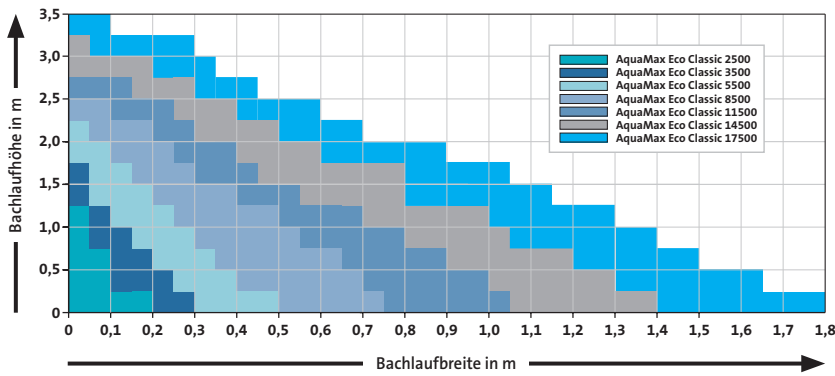

BACHLAUFDIAGRAMME

Gewusst wie: Welche Pumpe passt zu Ihrem Bachlauf?

Diese Diagramme dienen Ihnen als Empfehlung zur Auswahl der richtigen Pumpe für Ihren Bachlauf (durchschnittliche Bachlaufanwendung). Hierbei sind ca. 5 m eines 1½" Schlauchs berücksichtigt (mit einem Druckverlust von ca. 0,15 m Wassersäule).

Als Faustformel zur Ermittlung der richtigen Pumpe für einen Bachlauf gilt:

$$\text{Breite Bachlauf in cm} \times 1,5 \text{ l/min.} = \text{Leistung l/min.}$$

AquaMax Eco Classic (START)
Siehe Seite 62