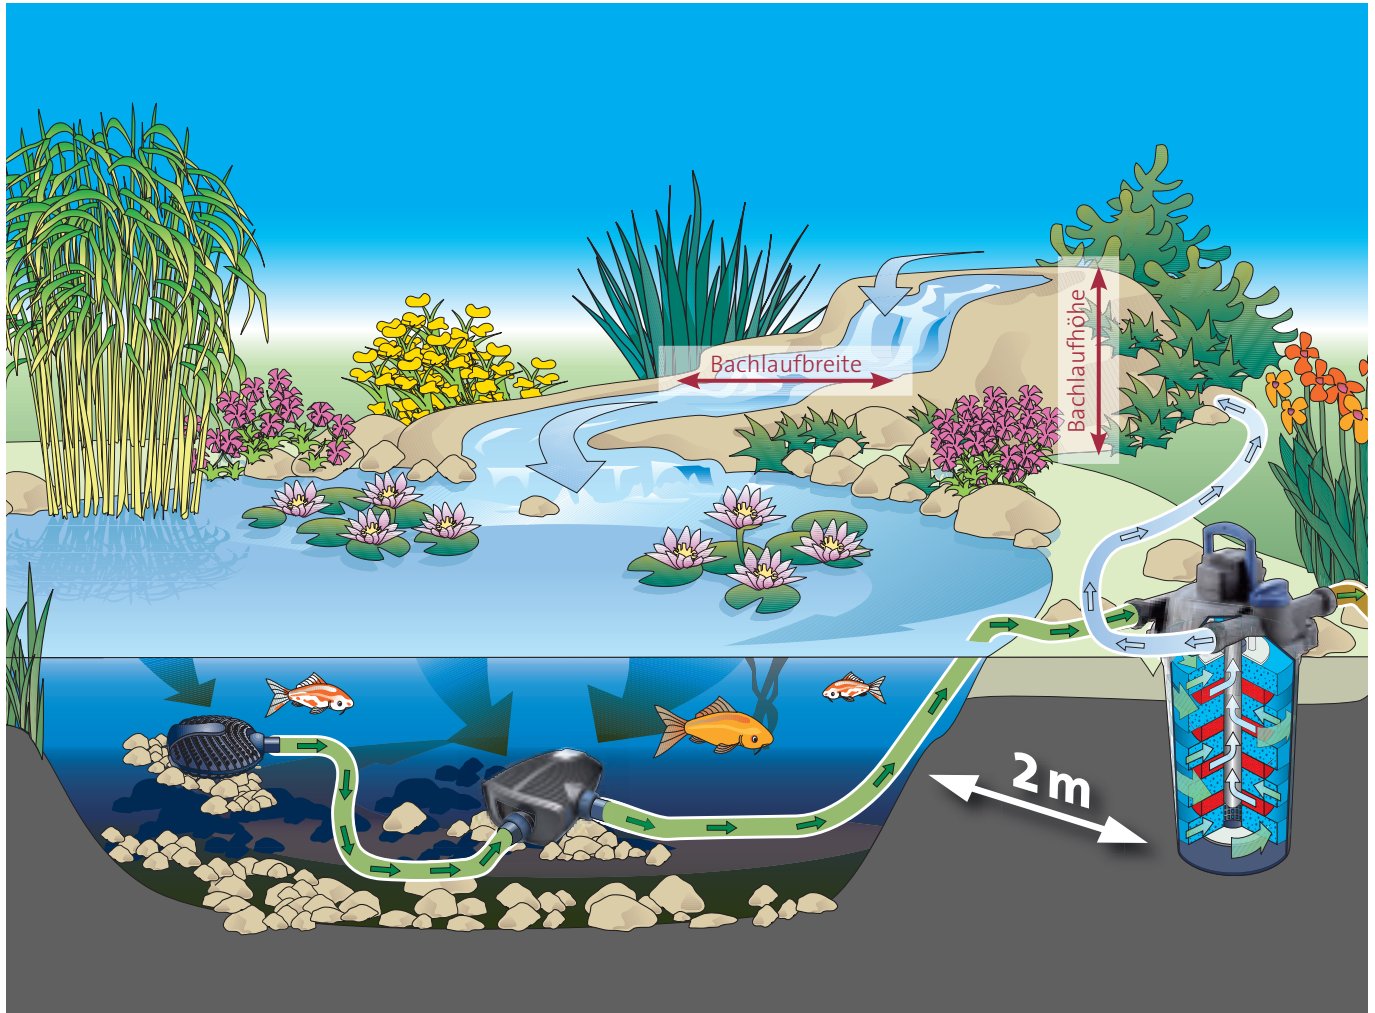

AquaMax Eco Premium (PRO)
Siehe Seite 64

AquaMax Eco Premium /12V (PRO)
Siehe Seite 66

AquaMax Eco Twin (PRO)

Siehe Seite 68

AquaMax Eco Expert (PRO)

Siehe Seite 70

PIKTOGRAMME, ICONS, ETC.

»Seasonal Flow Control« Passt sich ganzjährig der jeweiligen Teichökologie an

Mit DMX-RDM Schnittstelle

EASY CLEAN einfache Reinigung

Maximale Saugtiefe

Maximale Saugtiefe

EASY CLEAN PLUS besonders einfach mit Rückspülfunktion

Skimmer passt sich unterschiedlichen Wasserständen an

Konzentrat für Reinigungslösung

Teichsauger reinigt ohne Unterbrechung

Gründelfunktion

EasyPick Teleskopstiel

Lampen sind über und unter Wasser einsetzbar

Pumpeninstallation unterhalb des Wasserspiegels

Winterfest

JumpingJet Set: Lichtpunkt läuft durch Strahl