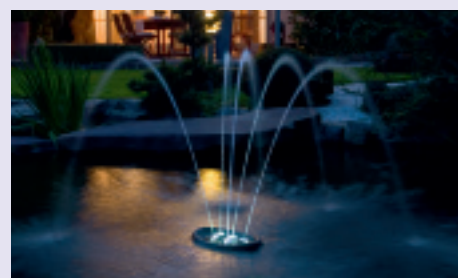

Ratgeber

DIE FERNBEDIENUNG ermöglicht eine einfache und bequeme Wahl der verschiedenen, fest hinterlegten Programme. Außerdem zeichnen sich alle Water Entertainment Produkte durch eine einfache Installation aus – »Plug 'n' Spray«.

WATER ENTERTAINMENT

SCHWIMMEND

WATER STARLET Auf der Wasseroberfläche schwimmend oder auf dem Teichboden liegend, ist dieses kompakte Wasserspiel schnell angeschlossen. Die fünf mit LED-Leuchtringen ausgestatteten Düsen sind individuell ausrichtbar und stellen verschiedene Wasserbilder dar. Die Pumpen und Lichtelemente laufen mit energieeffizienter und sicherer 12V-Technik.

HOCH HINAUS

WATER TRIO/QUINTET Höchsten Ansprüchen werden diese Wasserspiele mit drei oder fünf individuell ausrichtbaren Düsen gerecht. Einstellbar sind Fontänenhöhen zwischen 30 und 140 cm durch die Auswahl der fest eingestellten Programme per Fernbedienung. Die Lichtintensität der hochwertigen LED-Ringe variiert je nach Fontänenhöhe.

INDIVIDUELL

WATER QUINTET CREATIVE Mit diesem individuell gestaltbaren Wasserspiel können Sie Ihrer Fantasie freien Lauf lassen. Die fünf einzelnen Pumpen können in verschiedensten Konfigurationen aufgestellt oder aufgehängt werden. Sie werden individuell angesteuert und beleuchtet. Bequem per Fernbedienung sind die gespeicherten Programme auswählbar, in denen Fontänenhöhe und Lichtintensität variieren.

STRAHLEND

WATER JET LIGHTNING In verschiedensten Farben leuchten die Wasserstrahlen, die sich mit festen Programmen in Szene setzen lassen. Die Strahlweite kann variieren, das Zufallsprogramm »random play« zeigt alle Einstellungen bei wechselnden Farben. Energieeffiziente sichere 12V-Technik und schnelle Installation zeichnen dieses Produkt aus.