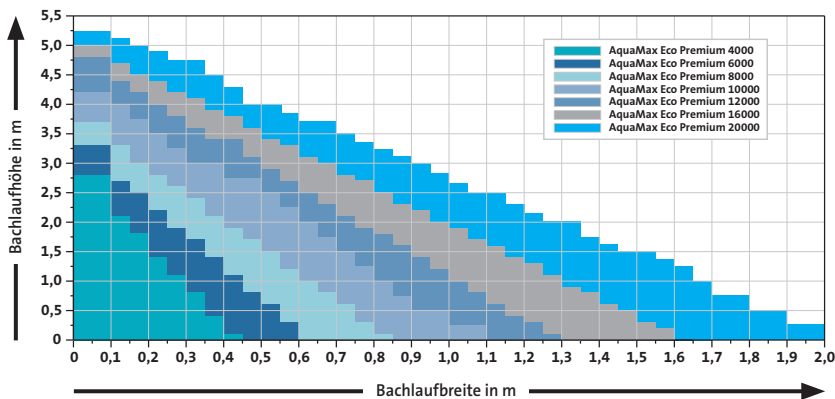

AquaMax Eco Premium (PRO)
Siehe Seite 64