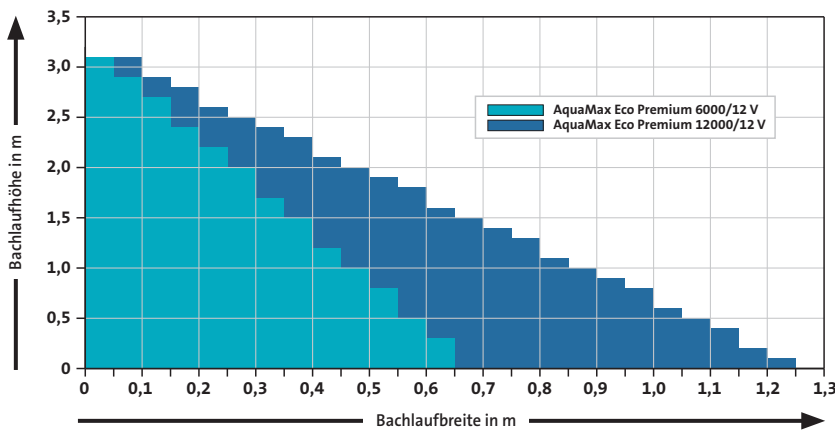

AquaMax Eco Premium /12V (PRO)
Siehe Seite 66