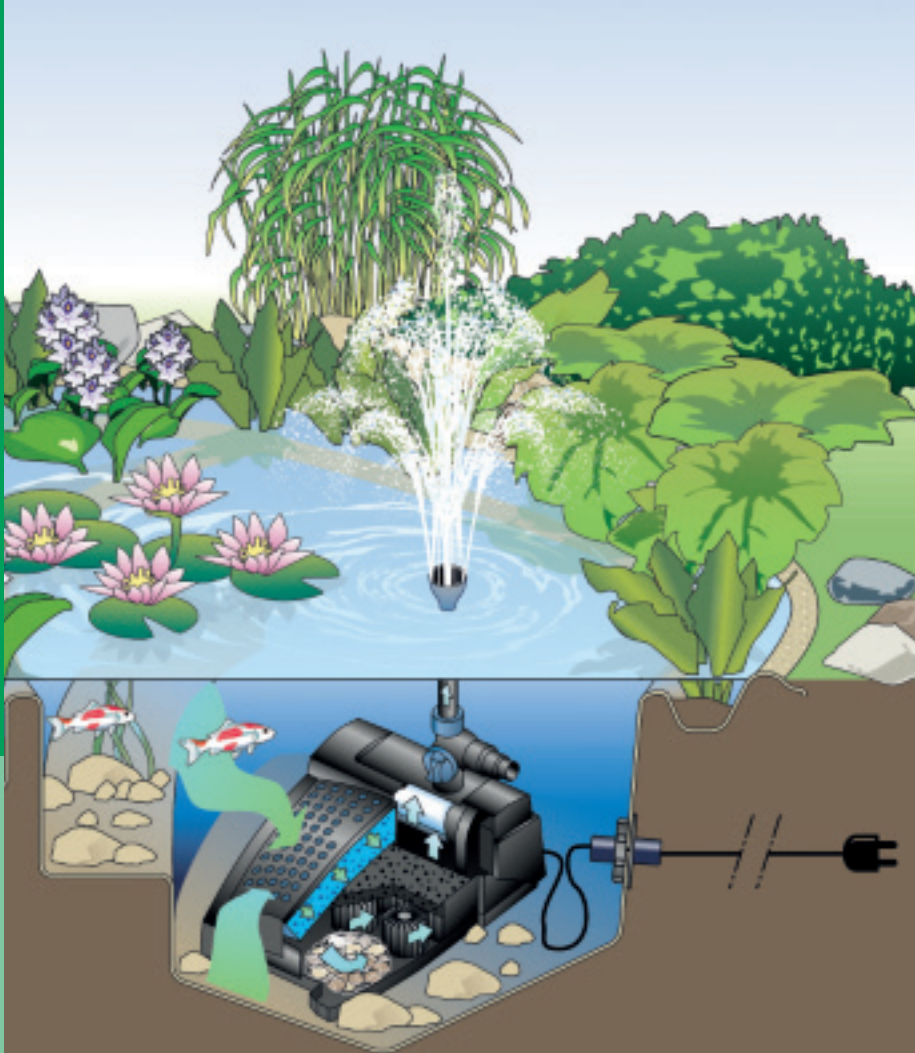

Aquarius Fountain Set Classic (START)

Aquarius Fountain Set Eco (PRO) Aquarius Solar

PondJet Eco

Schematische Darstellung: Unterwasserfilter Filtral UVC eingesetzt in einem Teichbecken

FILTRAL UVC *5.309

Unterwasserfilter mit UVC und Wasserspiel

- Geeignet für Teiche bis zu 5 m³
- Ein Multitalent mit Filterfunktion und Wasserspiel
- Inklusive OASE Klarwassergarantie*^{5.309}
- Kompakte Filtereinheit mit UVC-Technologie und 4 verschiedenen Filtermaterialien
- Pumpe für attraktive Wasserspiele bereits integriert
- Höhenverstellbarer Fontänenaufsatz zum Angleichen an individuelle Wassertiefe
- Regulierbares Abzweigstück zum Betreiben von Wasserspeiern oder kleinen Bachläufen
- Individuelle Regelung der Wassermenge und Fontänenhöhe
- Aufstellung komplett unter Wasser – die Teichoptik bleibt ungestört
- Optische Funktionskontrolle des UVC-Vorklärgerätes
- Im Lieferumfang enthalten: 3 Fontänenaufsätze für individuelle Wasserspiele