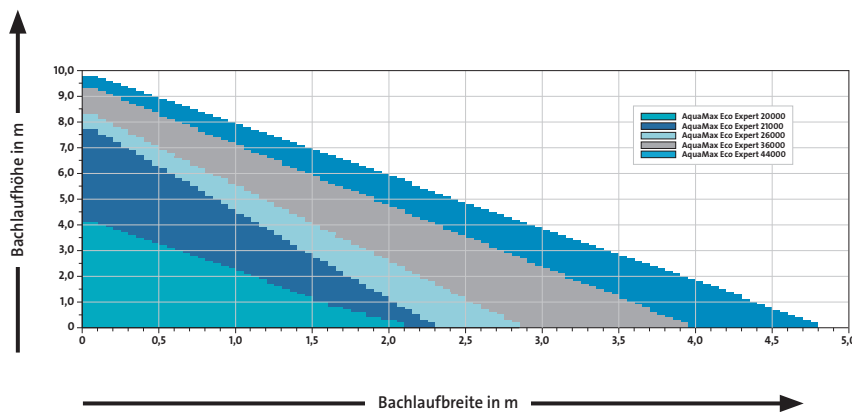

AquaMax Eco Premium (PRO)
Siehe Seite 64

AquaMax Eco Premium /12V (PRO)
Siehe Seite 66

AquaMax Eco Twin (PRO)

Siehe Seite 68

AquaMax Eco Expert (PRO)

Siehe Seite 70

PIKTOGRAMME, ICONS, ETC.

»Seasonal Flow Control« Passt sich ganzjährig der jeweiligen Teichökologie an