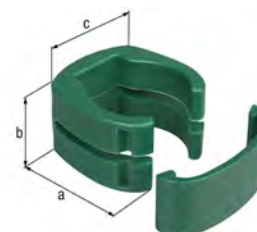

Strebe

mit fest montierter Strebenkappe

Länge	Schellen- \varnothing	VE	PE	Inhalt pro PE	Lieferzeit	Best.-Nr. 4004338...
Material: Stahl roh, Oberfläche: zinkphosphatiert, grün kunststoffbeschichtet RAL 6005, Garantie: 10 Jahre gegen Durchrosten						
1150 mm	34 mm	6	Stück	-	L	623012
1500 mm	34 mm	6	Stück	-	L	623029
1750 mm	34 mm	6	Stück	-	L	623036
2000 mm	34 mm	6	Stück	-	L	623043
Material: Stahl roh, Oberfläche: zinkphosphatiert, anthrazit-metallic kunststoffbeschichtet, Garantie: 10 Jahre gegen Durchrosten						
1150 mm	34 mm	6	Stück	-	L	623050
1500 mm	34 mm	6	Stück	-	L	623067
1750 mm	34 mm	6	Stück	-	L	623074
2000 mm	34 mm	6	Stück	-	L	623081

Fix-Clip Pro® für die Befestigung von Schweißgitter an Zaunpfosten

an Zaunpfosten Nr. 617486 ff.

Witterungs- und UV- beständig

Montagehinweis: Beachten Sie unser Aufbauvideo unter www.youtube.de/gah1852

Setbestandteile: Ein Set bestehend aus drei Stück im Polybeutel verpackt, ausreichend für einen Pfosten oder Strebe