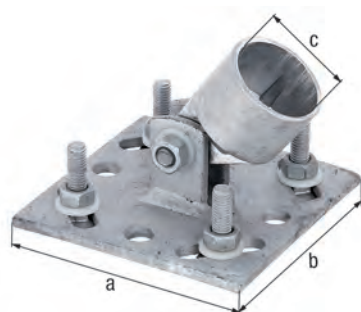

Gesamtlänge: 130 mm

Durchmesser: 30,9 mm

VE	PE	Inhalt pro PE	Lieferzeit	Best.-Nr. 4004338...
1	Stück	-	L	658656

Material: Stahl roh, Oberfläche: galvanisch gelb verzinkt

Strebenplatte

passend zu Einschlag-Bodenhülsen 658601 und 658670