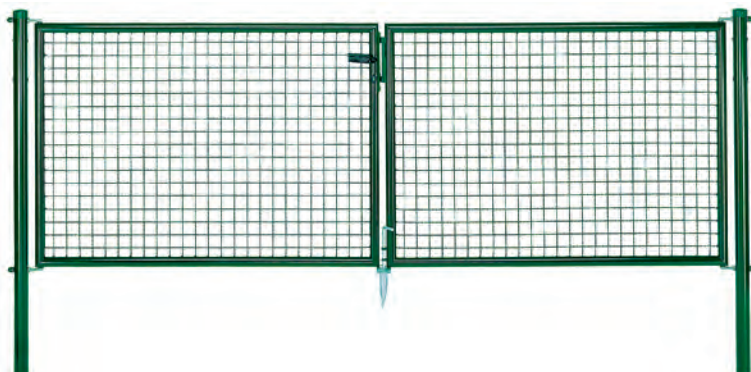

FIX-CLIP PRO®

Wellengitter-Doppeltor

Die angegebene Höhe entspricht dem Rahmenmaß.

Ausführung: mittig geteilt

Rahmenstärke- $\varnothing$: 42 mm

Material Füllung: 50 x 50 x 4 mm

Montagehinweis: Bei Torhöhen über 1500 mm sind die Torbänder angeschweißt.

Zubehörhinweis: Die Lieferung erfolgt inkl. Zubehör-Set, bestehend aus verzinktem, auswechselbarem Rohrrahmenschluss (DIN links und rechts verwendbar), Profilylinder mit zwei Schlüsseln, Bodenschieber, Auflaufstütze und verstellbaren Kloben, bei Torhöhen über 1750 mm erfolgt die Lieferung mit Dreieckstütze anstatt Bodenschieber und Auflaufstütze.

Die Lieferung erfolgt inkl. zwei Klobenpfosten.

Auf Anfrage lieferbar: Individuelle Maßanfertigung

Breite von Mitte zu Mitte Pfosten	Höhe	Pfostenlänge	Pfosten-$\varnothing$	VE	PE	Inhalt pro PE	Lieferzeit	Best.-Nr. 4004338...	
Material: Stahl roh, Oberfläche: zinkphosphatiert, grün kunststoffbeschichtet RAL 6005, Garantie: 10 Jahre gegen Durchrosten									
2988 mm	750 mm	1250 mm	60 mm	1	Stück	-	S	602802	
2988 mm	1000 mm	1500 mm	60 mm	1	Stück	-	L	602901	
2988 mm	1250 mm	1750 mm	60 mm	1	Stück	-	L	603007	
2988 mm	1500 mm	2000 mm	60 mm	1	Stück	-	L	603106	
3028 mm	1750 mm	2250 mm	60 mm	1	Stück	-	L	603304	
3044 mm	2000 mm	2500 mm	76 mm	1	Stück	-	S	603151	
4004 mm	750 mm	1250 mm	76 mm	1	Stück	-	S	604202	
4004 mm	1000 mm	1500 mm	76 mm	1	Stück	-	S	604219	
4004 mm	1250 mm	1750 mm	76 mm	1	Stück	-	L	604226	
4004 mm	1500 mm	2000 mm	76 mm	1	Stück	-	L	604233	
4058 mm	2000 mm	2500 mm	90 mm	1	Stück	-	S	604158	
Material: Stahl roh, Oberfläche: verzinkt, grün kunststoffbeschichtet RAL 6005, Garantie: 15 Jahre gegen Durchrosten									
2988 mm	750 mm	1250 mm	60 mm	1	Stück	-	S	602826	
2988 mm	1000 mm	1500 mm	60 mm	1	Stück	-	S	602925	
2988 mm	1250 mm	1750 mm	60 mm	1	Stück	-	L	603021	
2988 mm	1500 mm	2000 mm	60 mm	1	Stück	-	S	603120	
3044 mm	1750 mm	2250 mm	76 mm	1	Stück	-	S	603328	
3044 mm	2000 mm	2500 mm	76 mm	1	Stück	-	S	603175	
4004 mm	1000 mm	1500 mm	76 mm	1	Stück	-	S	603922	
4004 mm	1250 mm	1750 mm	76 mm	1	Stück	-	S	604028	
4004 mm	1500 mm	2000 mm	76 mm	1	Stück	-	S	604240	
Material: Stahl roh, Oberfläche: zinkphosphatiert, anthrazit-metallic kunststoffbeschichtet, Garantie: 10 Jahre gegen Durchrosten									
2988 mm	750 mm	1250 mm	60 mm	1	Stück	-	S	602956	
2988 mm	1000 mm	1500 mm	60 mm	1	Stück	-	S	602963	
2988 mm	1250 mm	1750 mm	60 mm	1	Stück	-	S	602970	
2988 mm	1500 mm	2000 mm	60 mm	1	Stück	-	S	602987	
Material: Stahl roh, Oberfläche: feuerverzinkt, Garantie: 15 Jahre gegen Durchrosten