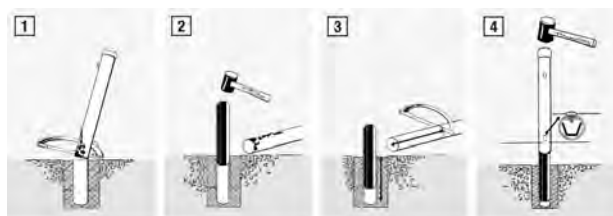

Rohrschelle für die Befestigung von Zaunpfosten an Mauern, L-Steinen etc.

Breite: 25 mm

Loch: $\varnothing 9$ mm

für Pfosten-$\varnothing$	Gesamtlänge	Abstand Mitte - Mitte Loch	VE	PE	Inhalt pro PE	Lieferzeit	Best.-Nr. 4004338...

Material: Stahl roh, Oberfläche: verzinkt, grün kunststoffbeschichtet RAL 6005

34 mm	112 mm	86 mm	20	Stück	-	L	655501
38 mm	105 mm	80 mm	10	Stück	-	L	655518