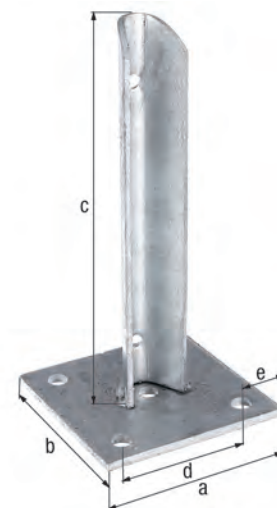

FIX-CLIP PRO®

Pfostenträger für Zaunpfosten

geeignet für die Befestigung von Zaunpfosten auf Mauern
passend zu Nr. 613907 ff. und Nr. 665104 ff.

Plattenstärke: 5 mm

Loch: $\varnothing 9$ mm

Montagehinweis: Vor Montage ist der Zaunpfosten auf entsprechendes Maß zu kürzen.

für Pfosten-$\varnothing$	Maß a	Maß b	Maß c	Maß d	Maß e	VE	PE	Inhalt pro PE	Lieferzeit	Best.-Nr. 4004338...

Material: Stahl roh, Oberfläche: feuerverzinkt, zum Aufschrauben

34 mm	100 mm	100 mm	200 mm	70 mm	15 mm	1	Stück	-	L	658632
38 mm	100 mm	100 mm	200 mm	70 mm	15 mm	1	Stück	-	L	658649